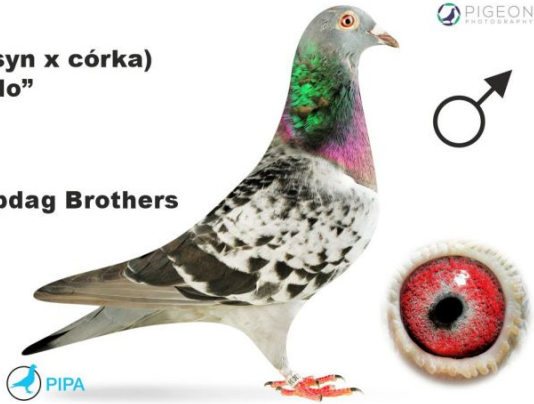

**Rodowód gołębia**  
**PL-023-21-5321**  
 org. Hańderek Wojciech

**100% W. Hańderek**  
 tel.: 511 261 394 www.naszhodowle.pl

**TR-20-23036**

oryg. Alpdag Brothers, inbred (syn x córka) "Armando"

**TR-20-23036**

**inbred (syn x córka)**  
**„Armando”**

**oryg. Alpdag Brothers**

**BELG-2019-4184987**

oryg. Pipa Elite Center, córka "Golden Prince" x "Boxster"

**BELG-2019-4184987**

**córka**  
**„Boxster” x „Golden Prince”**  
**oryg. Pipa Elite Center**

**BELG-2019-2077105**

oryg. Joel Verschoot, "Golden Armando", syn "Armando" x "Nadine 659", wnuk "Wacko Freddy" x "Nadine"

**BELG-2018-4238127**

oryg. Joel Verschoot, "Spyder Armada", córka "Armando" x "Spyder 006"