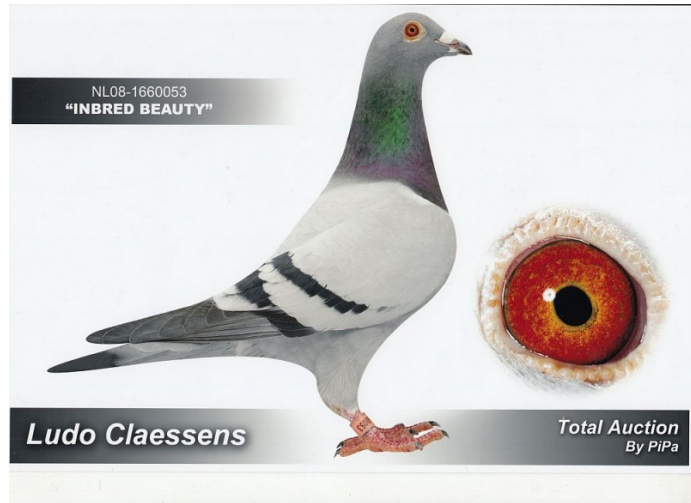

Rodowód gołębia

PL-034-15-4655

oryg. Hańderek Wojciech

100% W. Hańderek

tel.: 511 261 394 www.naszhodowle.pl

NL-2008-1660053

oryg. Ludo Claessens, inbred "Jonge Supercrack"

PL-034-09-1378

oryg. W. Hańderek, "Berta-78"

NL-2007-3728152

oryg. Ludo Claessens, "Super Vedette", syn "Jonge Supercrack"

NL-2005-0566492

oryg. Ludo Claessens, córka "Jonge Supercrack"

PL-034-05-7411

oryg. W. Hańderek, "Mercedes-11", syn olimpijczyka "699"

PL-034-04-4532

oryg. W. Hańderek, "Karola"