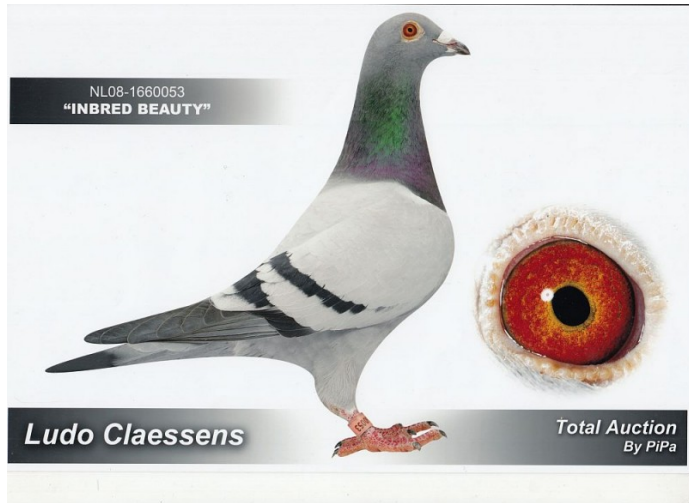

Rodowód gołębia

PL-034-15-4655

oryg. Hańderek Wojciech

100% W. Hańderek

tel.: 601 890 948 www.naszhodowle.pl

NL-2008-1660053

oryg. Ludo Claessens, inbred "Jonge Supercrack"

PL-034-09-1378

oryg. W. Hańderek, "Berta-78"

NL-2007-3728152

oryg. Ludo Claessens, "Super Vedette", syn "Jonge Supercrack"

NL-2005-0566492

oryg. Ludo Claessens, córka "Jonge Supercrack"

PL-034-05-7411

oryg. W. Hańderek, "Mercedes-11", syn olimpijczyka "699"

PL-034-04-4532

oryg. W. Hańderek, "Karola"