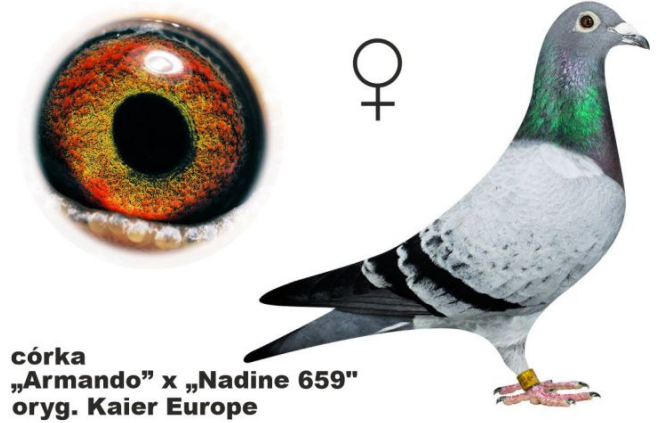

Rodowód gołębia
PL-023-21-5329

oryg. Hańderek Wojciech

100% W. Hańderek
tel.: 511 261 394 www.naszehodowle.pl

BELG-2020-6188122

oryg. Hok Van De Wouwer, "All Legends 122", syn "Golden New Kim 887" x "Maria - Prince 586", wnuk "Golden Prince" x "New Kim", "Prince Porsche" x "Maria"

BELG-2020-6188122

syn „All Legends 122”
„Golden New Kim 887”
„Maria - Prince 586”
wnuk
„Golden Prince” x „New Kim”
„Prince Porsche” x „Maria”
oryg. Hok Van De Wouwer

BELG-2019-2146149

oryg. Kaier Europe, córka "Armando" x "Nadine 659"

BELG-2019-2146149

córka
„Armando” x „Nadine 659”
oryg. Kaier Europe

BELG-2019-4184887

oryg. Hok Van De Wouwer, "Golden New Kim 887", syn "Golden Prince" x "New Kim"

BELG-2019-4184586

oryg. Hok Van De Wouwer, "Maria - Prince 586", córka "Prince Porsche" x "Maria"