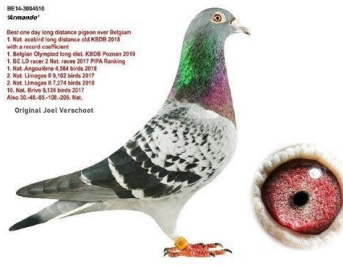

DAUGHTER MARIA X
PRINCE PORSCHE
'Maria Prince 586'
♀ BE19-4184586

BELG-2014-3004610

oryg. Joel Verschoot, "Armando", syn "Pycasso" x "Luna"