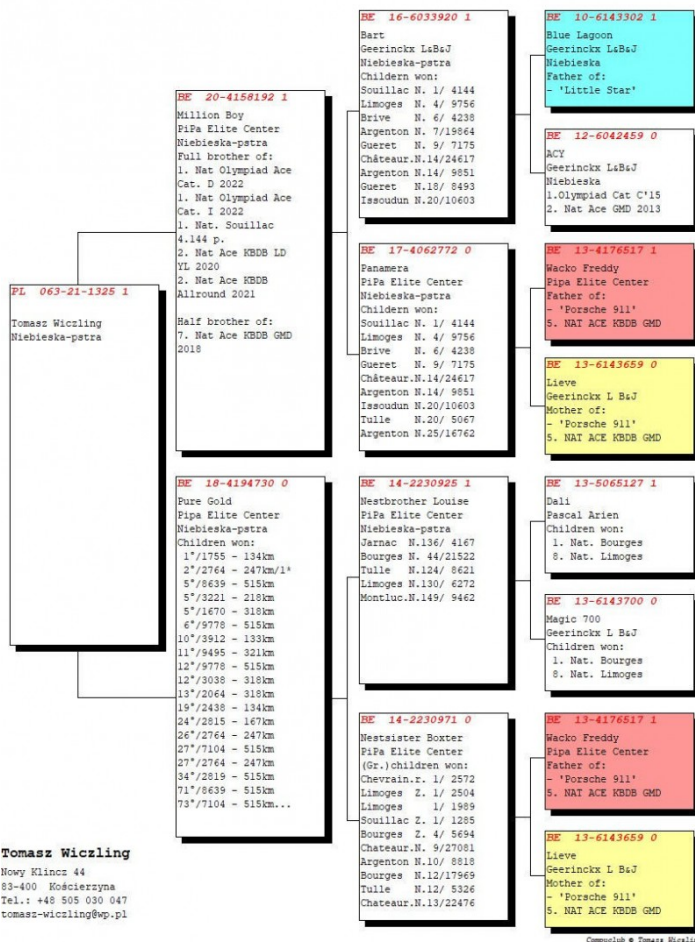

Rodowód gołębia

PL-063-21-1325

oryg. Wiczling Tomasz, inbred "Wacko Freddy", córka: "Million Boy" x "Pure Gold", matka gołębia "4097" - 2 lotnik Rejonu Beskidy - 2023r.

100% W. Hańderek

tel.: 511 261 394 www.naszhodowle.pl

Rodowód gołąb PL 063-21-1325 1