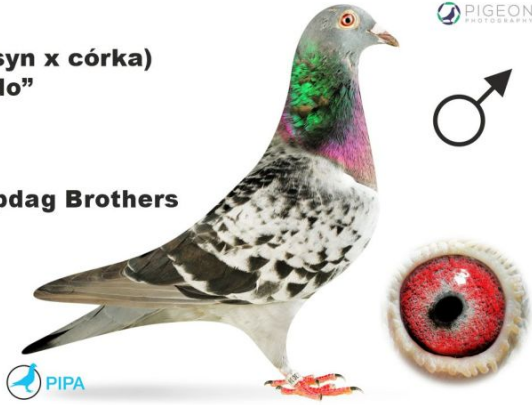

PL-024-21-2798

oryg. Hańderek Wojciech

TR-20-23036

oryg. Alpdag Brothers, inbred (syn x córka) "Armando"

BELG-2019-4184987

oryg. Pipa Elite Center, córka "Golden Prince" x "Boxster"

TR-20-23036

BELG-2019-4184987

inbred (syn x córka)
„Armando”

oryg. Alpdag Brothers

BELG-2019-2077105

oryg. Joel Verschoot, "Golden Armando", syn "Armando" x "Nadine 659", wnuk "Wacko Freddy" x "Nadine"

BELG-2018-4238127

oryg. Joel Verschoot, "Spyder Armanda", córka "Armando" x "Spyder 006"

BELG-2013-3031767

oryg. PIPA Elite Center (Gino Clique), "Golden Prince"

BELG-2013-2230972

oryg. PIPA Elite Center, "Boxster", córka "Wacko Freddy" x "Lieve"

BELG-1031767
GOLDEN PRINCE

1 NAT ACEPICON LONG DISTANCE YEARLINGS KBDB 2014 (0.1477%)
Best Belgium long distance pigeon over 3 races (0.33%)