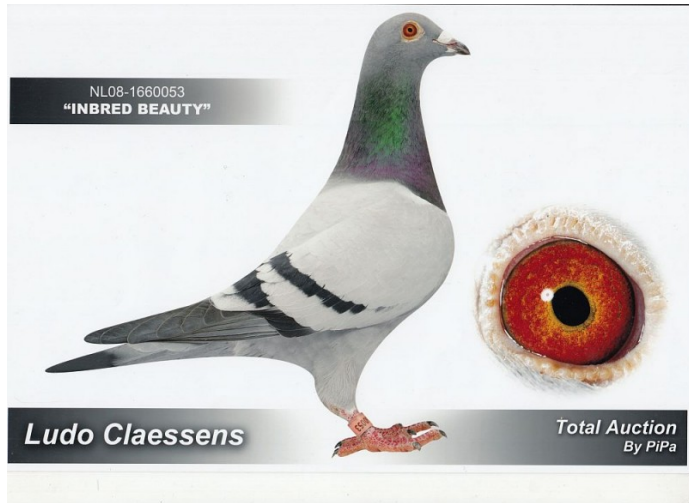

Rodowód gołębia

PL-034-15-4786

oryg. Hańderek Wojciech

100% W. Hańderek

tel.: 511 261 394 www.naszhodowle.pl

NL-2008-1660053

oryg. Ludo Claessens, inbred "Jonge Supercrack"

PL-034-09-1378

oryg. W. Hańderek, "Berta-78"

NL-2007-3728152

oryg. Ludo Claessens, "Super Vedette", syn "Jonge Supercrack"

NL-2005-0566492

oryg. Ludo Claessens, córka "Jonge Supercrack"

PL-034-05-7411

oryg. W. Hańderek, "Mercedes-11", syn olimpijczyka "699"

PL-034-04-4532

oryg. W. Hańderek, "Karola"