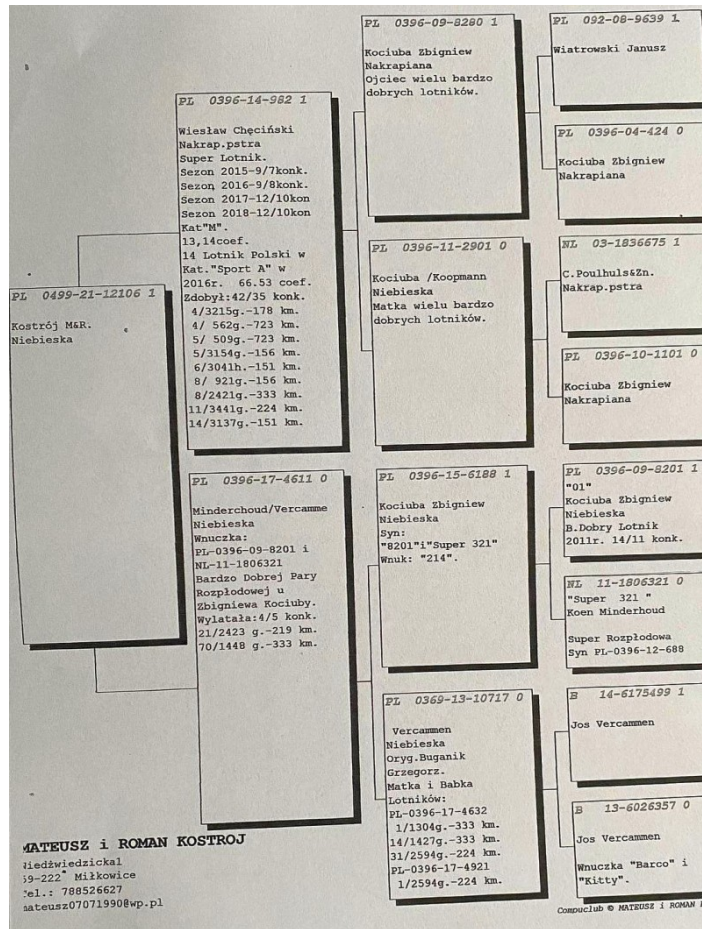

**PL-0499-21-12206**

oryg. Kostrój Mateusz & Roman

\_\_\_\_\_ ♂

\_\_\_\_\_ ♀

\_\_\_\_\_ ♂

\_\_\_\_\_ ♀

\_\_\_\_\_ ♂

\_\_\_\_\_ ♀