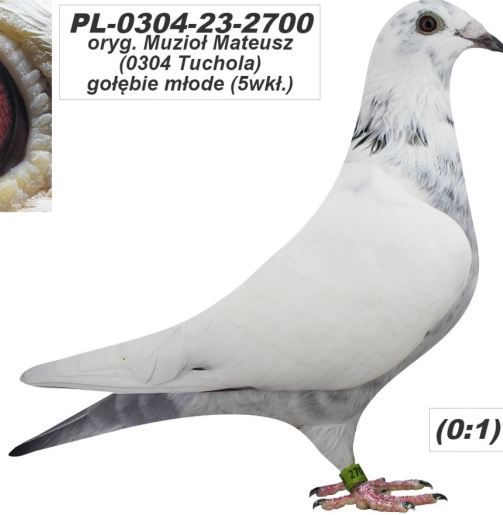

PL-0304-23-2700

oryg. Muzioł Mateusz (0304 Tuchola), gołębie młode (5wkł.)

PL-0304-23-2700
 oryg. Muzioł Mateusz
 (0304 Tuchola)
 gołębie młode (5wkł.)

(0:1)

	♂
--	---

	♀
--	---

♂	
---	--

♀	
---	--

♂	
---	--

♀	
---	--