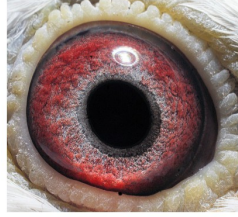

PL-0304-23-2700

oryg. Muzioł Mateusz (0304 Tuchola), gołębie młode (5wkł.)

PL-0304-23-2700
 oryg. Muzioł Mateusz
 (0304 Tuchola)
 gołębie młode (5wkł.)

(0:1)

	♂
--	---

	♀
--	---

♂	
---	--

♀	
---	--