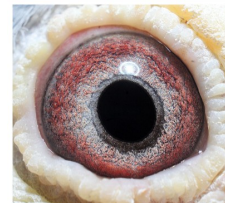

PL-0304-14-1554
oryg. Mateusz Muzioł,
podstawowa samica
rozplodowa