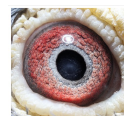

(1:0)

PL-0304-13-3586

Oryg. Mateusz Muzioł córka "Mazaka"