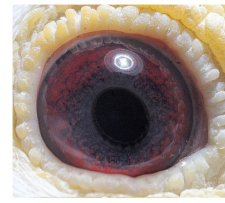

DV-03611-16-76
oryg. Kurt Weitkamp
"Biała"
matka gołębia "2842"
3 Lotnicza Okręgu kat. I.