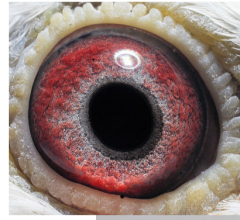

Rodowód gołębia

PL-0304-23-2700

oryg. Muzioł Mateusz

Muzioł Mateusz

tel.: 730 923 947 naszehodowle.pl

PL-0304-23-2700
oryg. Muzioł Mateusz
(0304 Tuchola)