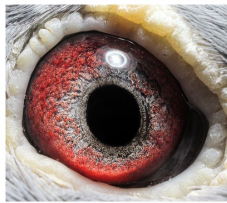

oryg. Mateusz Muzioł, "Wystawowy", najlepszy samiec rozplodowy, jego córka "6478" - 1 Lotnicza Okręgu w kat. C -2021r., jego córka "2842" - 3 Lotnicza Okręgu kat. I.

PL-0304-14-1510  
oryg. Mateusz Muzioł  
"Wystawowy"  
najlepszy samiec rozplodowy