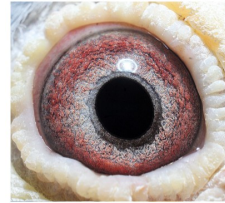

PL-0304-23-2694

oryg. Muzioł Mateusz

PL-0304-23-2694
oryg. Muzioł Mateusz
(0304 Tuchola)
240 lotnik oddziału -
gołębie młode (2k./5wkł.)

(0:1)

BELG-2015-4166972

oryg. Marek Piotrowski, "Garłacz" - super samiec rozplodowy, córka "7527" w drużynie I v-ce Mistrza oddziału w kat. A - 2023r., córka "7419" w drużynie I v-ce Mistrza oddziału w kat. B - 2023r.

BELG-2015-4166972
oryg. Marek Piotrowski
"Garłacz"

(1:0)

szybkiedzjecie.pl
+48 605 467 691

PL-0304-14-1554

oryg. Mateusz Muzioł, podstawowa samica rozplodowa, córka "3298" - 9k./11wkł. - 2021r. gołąb z drużyny 11 Przodownika Polski Kat. C 2021r. - syn "6461" - 9k./11wkł. 2020r. - najlepszy coeff. w oddz. w kat. M

PL-0304-14-1554
oryg. Mateusz Muzioł,
podstawowa samica
rozplodowa

(0:1)

PL-0304-13-3472

oryg. Mateusz Muzioł, syn "Złota Para"

PL-0304-13-3586

Oryg. Mateusz Muzioł córka "Mazaka"

(1:0)