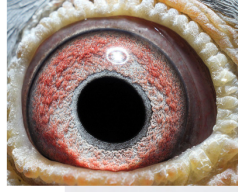

PL-0304-23-2694

oryg. Muzioł Mateusz