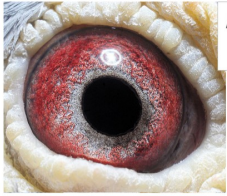

PL-0304-23-2694

oryg. Muzioł Mateusz

PL-0304-23-2694
oryg. Muzioł Mateusz
(0304 Tuchola)
240 lotnik oddziału -
gołębie młode (2k./5wkł.)

(0:1)

BELG-2015-4166972

oryg. Marek Piotrowski, "Garłacz" - super samiec rozplodowy, córka "7527" w drużynie I v-ce Mistrza oddziału w kat. A - 2023r., córka "7419" w drużynie I v-ce Mistrza oddziału w kat. B - 2023r.

BELG-2015-4166972
oryg. Marek Piotrowski
"Garłacz"

(1:0)

szybkiedzjecie.pl
+48 605 467 691

PL-0304-14-1554

oryg. Mateusz Muzioł, podstawowa samica rozplodowa, córka "3298" - 9k./11wkł. - 2021r. gołąb z drużyny 11 Przodownika Polski Kat. C 2021r. - syn "6461" - 9k./11wkł. 2020r. - najlepszy coeff. w oddz. w kat. M

PL-0304-14-1554
oryg. Mateusz Muzioł,
podstawowa samica
rozplodowa

(0:1)

PL-0304-13-3472

oryg. Mateusz Muzioł, syn "Złota Para"

PL-0304-13-3586

Oryg. Mateusz Muzioł córka "Mazaka"

(1:0)