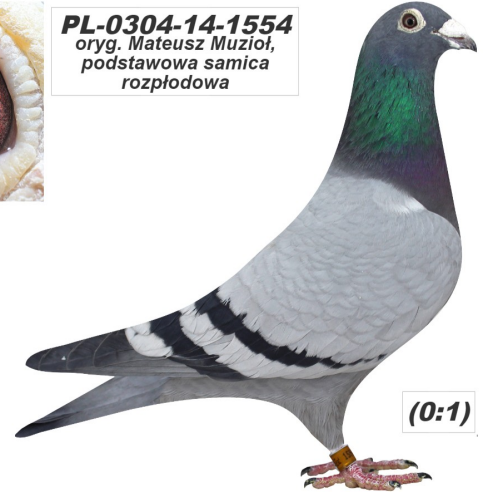

(1:0)

szybkiedzjecie.pl
+48 605 467 691

PL-0304-14-1554

oryg. Mateusz Muzioł, podstawowa samica rozplodowa, córka "3298" - 9k./11wkł. - 2021r. gołąb z drużyny 11 Przodownika Polski Kat. C 2021r. - syn "6461" - 9k./11wkł. 2020r. - najlepszy coeff. w oddz. w kat. M

PL-0304-14-1554
oryg. Mateusz Muzioł,
podstawowa samica
rozplodowa

(0:1)

PL-0304-13-3472

oryg. Mateusz Muzioł, syn "Złota Para"

PL-0304-13-3586

Oryg. Mateusz Muzioł córka "Mazaka"