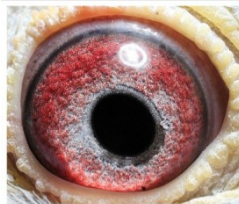

Rodowód gołębia

PL-0304-23-2626

oryg. Muzioł Mateusz Oddział PZHGP 0304 Tuchola 134
lotnik oddziału, 3k./5wkł.

Muzioł Mateusz

tel.: 730 923 947 naszehodowle.pl

PL-0304-23-2626
2 miejsce - kat. standard
młode samice - 92,25 pkt.
hodowca: Muzioł Mateusz
Oddział PZHGP 0304 Tuchola
Wystawa Okręgu PZHGP
Pomorza Środkowego
Chojnice 2023