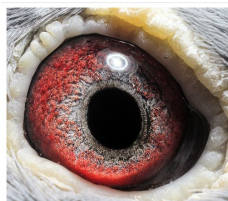

(0:1)

[szybkiedzjacie.pl](http://szybkiedzjacie.pl)  
+48 605 467 691

**PL-0304-14-1510**

oryg. Mateusz Muzioł, "Wystawowy", najlepszy samiec rozplodowy, jego córka "6478" - 1 Lotnicza Okręgu w kat. C -2021r., jego córka "2842" - 3 Lotnicza Okręgu kat. I.

**PL-0304-14-1510**  
oryg. Mateusz Muzioł  
"Wystawowy"  
najlepszy samiec rozplodowy

(1:0)

**DV-05080-17-665**

oryg. R. M. Klement, linia "Ringlose", wnuczka Olimpijczyka "470"

**DV-05080-17-665**  
oryg. R. M. Klement