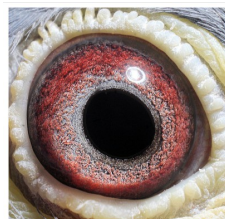

(0:1)

[szybkiedzjacie.pl](http://szybkiedzjacie.pl)  
+48 605 467 691

**PL-0304-14-1510**

oryg. Mateusz Muzioł, "Wystawowy", najlepszy samiec rozplodowy, jego córka "6478" - 1 Lotnicza Okręgu w kat. C -2021r., jego córka "2842" - 3 Lotnicza Okręgu kat. I.

**PL-0304-14-1510**  
oryg. Mateusz Muzioł  
"Wystawowy"  
najlepszy samiec rozplodowy

(1:0)

**DV-05080-17-665**

oryg. R. M. Klement, linia "Ringlose", wnuczka Olimpijczyka "470"

**DV-05080-17-665**  
oryg. R. M. Klement

(0:1)

**PL-0304-13-3473**

Oryg. Mateusz Muzioł, syn "Złotej Pary", ojciec "Wystawowego"

**DV-04275-07-643**

Od Zygmunta Staciwy, matka "Wystawowego" i "1558"

**DV-02098-07-744**

oryg. G. Prange, wnuk "Ringlose - 12"