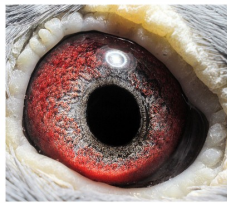

oryg. Mateusz Muzioł, "Wystawowy", najlepszy samiec rozplodowy, jego córka "6478" - 1 Lotnicza Okręgu w kat. C -2021r., jego córka "2842" - 3 Lotnicza Okręgu kat. I.

PL-0304-14-1510
oryg. Mateusz Muzioł
"Wystawowy"
najlepszy samiec rozplodowy

(1:0)

DV-05080-17-665

oryg. R. M. Klement, linia "Ringlose", wnuczka Olimpijczyka "470"

DV-05080-17-665
oryg. R. M. Klement

(0:1)

PL-0304-13-3473

Oryg. Mateusz Muzioł, syn "Złotej Pary", ojciec "Wystawowego"