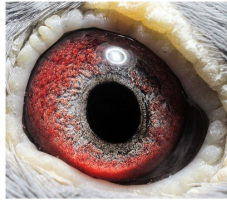

oryg. Mateusz Muzioł, "Wystawowy", najlepszy samiec rozplodowy, jego córka "6478" - 1 Lotnicza Okręgu w kat. C -2021r., jego córka "2842" - 3 Lotnicza Okręgu kat. I.

PL-0304-14-1510
oryg. Mateusz Muzioł
"Wystawowy"
najlepszy samiec rozplodowy

(1:0)

DV-05080-17-665

oryg. R. M. Klement, linia "Ringlose", wnuczka Olimpijczyka "470"

DV-05080-17-665
oryg. R. M. Klement

(0:1)

PL-0304-13-3473

Oryg. Mateusz Muzioł, syn "Złotej Pary", ojciec "Wystawowego"