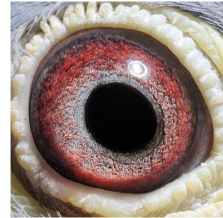

oryg. Mateusz Muzioł, "Wystawowy", najlepszy samiec rozplodowy, jego córka "6478" - 1 Lotnicza Okręgu w kat. C -2021r., jego córka "2842" - 3 Lotnicza Okręgu kat. I.

PL-0304-14-1510
oryg. Mateusz Muzioł
"Wystawowy"
najlepszy samiec rozplodowy

(1:0)

DV-05080-17-665

oryg. R. M. Klement, linia "Ringlose", wnuczka Olimpijczyka "470"

DV-05080-17-665
oryg. R. M. Klement

(0:1)

PL-0304-13-3473

Oryg. Mateusz Muzioł, syn "Złotej Pary", ojciec "Wystawowego"