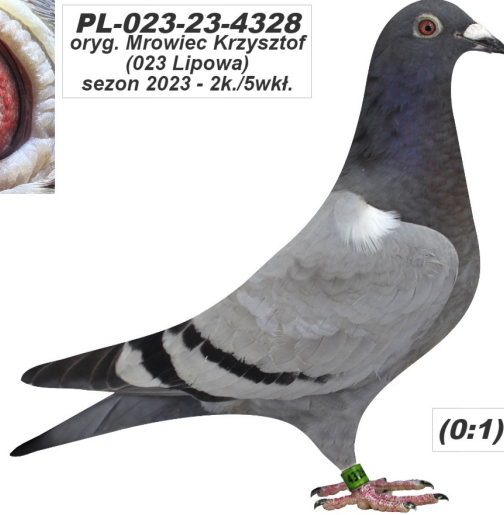

Rodowód gołębia
PL-023-23-4328

Polska Liga Gołębi Pocztowych 2023

tel.: 501 186 973, e-mail: studio@mkklos.pl
 www.polskaligagolebi.pl

PL-023-23-4328

oryg. Mrowiec Krzysztof (023 Lipowa), sezon 2023 - 2k./5wkł.

PL-023-23-4328
 oryg. Mrowiec Krzysztof
 (023 Lipowa)
 sezon 2023 - 2k./5wkł.

(0:1)

	♂
--	---

	♀
--	---

♂	
---	--

♀	
---	--

♂	
---	--

♀	
---	--