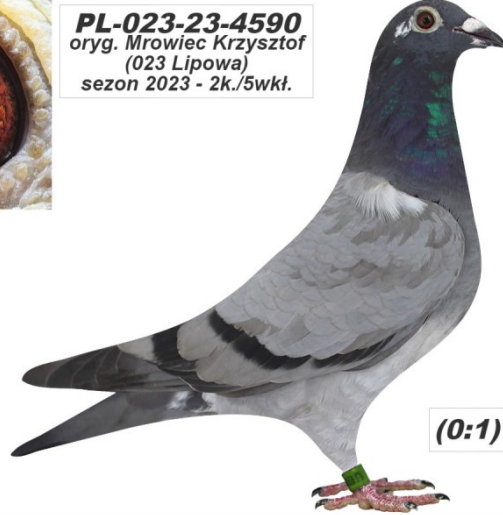

PL-023-23-4590

oryg. Mrowiec Krzysztof (023 Lipowa), sezon 2023 - 2k./5wkł., (zdjęcie zrobione przed ostatnim lotem)

PL-023-23-4590
oryg. Mrowiec Krzysztof
(023 Lipowa)
sezon 2023 - 2k./5wkł.

(0:1)

PL-023-15-9040

PL-023-21-217