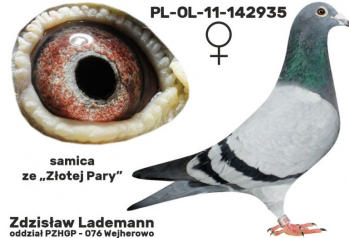

PL-072-23-1774

PL-076-18-899 ♂

oryg. Zdzisław Lademann (Wójtowicz/ Meulemans/ Groendelaers), syn "Złotej Pary", gołąb rozplodowy

DV-09715-19-1460 ♀

oryg. Reinhard & Ina Muhl (Herbots/Prange), linia "Ringlose", "Yvan"

PL-OL-11-142992 ♂

oryg. Zdzisław Lademann (100% Wójtowicz), samiec "Złotej Pary", ojciec, dziadek i pradziadek wielu wybitnych lotników, Wystawa Ogólnopolska - Sosnowiec 2016 - 4 miejsce - kat. wyczyn, 6 miejsce kat. standard

PL-OL-11-142935 ♀

oryg. Zdzisław Lademann (Wójtowicz/ Meulemans/ Groendelaers), samica "Złotej Pary", matka, babcia i prababcia wielu wybitnych lotników, Wystawa Ogólnopolska - Sosnowiec 2013 - 23 miejsce - kat. sport G

DV-02098-09-2481 ♂

oryg. G. Prange, syn "555", wnuk "Ringlose 12"

BELG-2015-2300686 ♀

oryg. Gebr. Herbots, córka "Yvanke", wnuczka "Yvan"