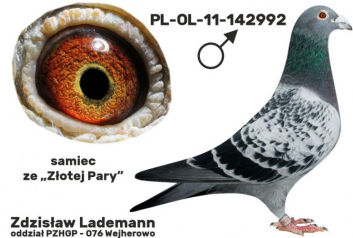

PL-072-23-1774

PL-076-18-899 ♂

oryg. Zdzisław Lademann (Wójtowicz/ Meulemans/ Groendelaers), syn "Złotej Pary", gołąb rozplodowy

DV-09715-19-1460 ♀

oryg. Reinhard & Ina Muhl (Herbots/Prange), linia "Ringlose", "Yvan"

PL-OL-11-142992 ♂

oryg. Zdzisław Lademann (100% Wójtowicz), samiec "Złotej Pary", ojciec, dziadek i pradziadek wielu wybitnych lotników, Wystawa Ogólnopolska - Sosnowiec 2016 - 4 miejsce - kat. wyczyn, 6 miejsce kat. standard

PL-OL-11-142935 ♀

oryg. Zdzisław Lademann (Wójtowicz/ Meulemans/ Groendelaers), samica "Złotej Pary", matka, babcia i prababcia wielu wybitnych lotników, Wystawa Ogólnopolska - Sosnowiec 2013 - 23 miejsce - kat. sport G

DV-02098-09-2481 ♂

oryg. G. Prange, syn "555", wnuk "Ringlose 12"

BELG-2015-2300686 ♀

oryg. Gebr. Herbots, córka "Yvanke", wnuczka "Yvan"