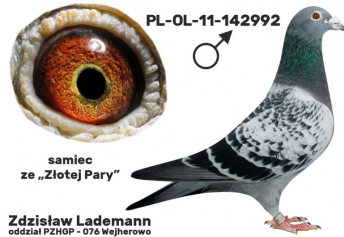

PL-OL-11-142992 ♂

oryg. Zdzisław Lademann (100% Wójtowicz), samiec "Złotej Pary", ojciec, dziadek i pradziadek wielu wybitnych lotników, Wystawa Ogólnopolska - Sosnowiec 2016 - 4 miejsce - kat. wyczyn, 6 miejsce kat. standard