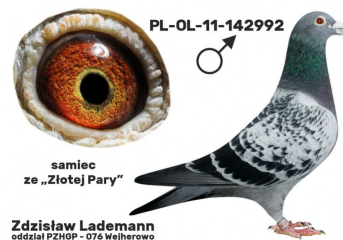

PL-076-19-450 ♂

oryg. Zdzisław Lademann, gołąb rozplodowy

PL-076-19-450
oryg. Zdzisław Lademann

(1:0)

PL-076-18-897 ♀

oryg. Zdzisław Lademann, córka "Złota Para", gołąb rozplodowy

PL-076-18-897
oryg. Zdzisław Lademann

(0:1)

PL-076-18-899 ♂

oryg. Zdzisław Lademann
(Wójtowicz/ Meulemans/
Groendelaers), syn "Złotej Pary",
gołąb rozplodowy

(1:0)

PL-027-15-3033 ♀

oryg. Krzysztof Kawaler, sezon
2016 - 10k., sezon 2017 - 13k.,
sezon 2018 - 10k., Wystawa
Ogólnopolska - Sosnowiec 2018,
kat. sport E (Maraton) - 20 miejsce,
kat. standard - 7 miejsce, Wystawa
Ogólnopolska - Sosnowiec 2019,
kat. standard - 6 miejsce

(0:1)

PL-OL-11-142992 ♂

oryg. Zdzisław Lademann (100%
Wójtowicz), samiec "Złotej Pary",
ojciec, dziadek i pradziadek wielu
wybitnych lotników, Wystawa
Ogólnopolska - Sosnowiec 2016 - 4
miejsce - kat. wyczyn, 6 miejsce
kat. standard

PL-OL-11-142935 ♀

oryg. Zdzisław Lademann
(Wójtowicz/ Meulemans/
Groendelaers), samica "Złotej
Pary", matka, babcia i prababcia
wielu wybitnych lotników, Wystawa
Ogólnopolska - Sosnowiec 2013 -
23 miejsce - kat. sport G