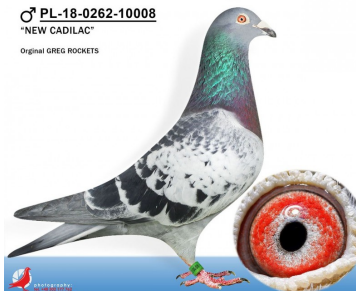

PL-0262-17-11327

oryg. Greg Rockets, "Leonardine"

♂ PL-18-0262-10008
"NEW CADILAC"
Original GREG ROCKETS