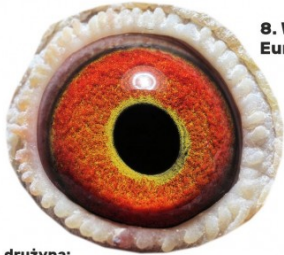

Rodowód gołębia PL-023-23-4576

Mrowiec K.
tel.: +48 508 497 346, ul. Myśliwska 8, 34-340 Jeleśnia
www.naszehodowle.pl

PL-023-23-4576

oryg. PLGP rozplód

DV-09448-22-74

oryg. Piotr Wójcicki (Dirk Van Den Bulck/Boeckx), linia "Kittel", "Sagan", sezon 2022 - kat. Sport F - 2 miejsce Wystawa Ogólnopolska - Katowice 2022, coeff. 2,50, Okręg PZHGP Bielsko-Biała - 1 miejsce - kat. Sport F, 48 lotnik Oddziału PZHGP 023 Lipowa, zdobyte konkursy: 1k./3300 goł. - 202 km, 2k./2445 goł. - 340 km, 9k./2750 goł. - 261 km, Rejon Beskidy: 2k./7362 goł. - 340 km, 9k./8366 goł. - 261 km

PL-020-22-1736

PLGP - 1k./5wkł., oryg. GPG Greg Rockets (023 Lipowa), gołąb lotowany w sezonie 2022 w Oddziale PZHGP 023 Lipowa - 1k./5wkł.

polska **ligagolebi.pl**

DV-09448-22-74

oryg. Piotr Wójcicki
kat. Sport F - 5 miejsce
8. Wystawa Gołębi Poczтовых
Europy Wschodniej i Środkowej
Brasov 2023 (Rumunia)
coeff. 2,50