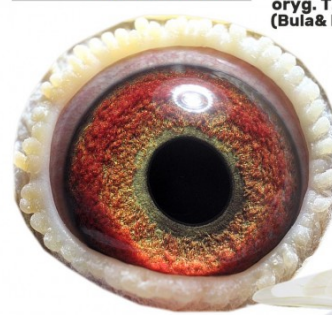

♀
8 lotnik Słowacji
kat. sport F
coeff. 8,82

sezon 2021 - 6k./6wkł.
2k./4271 goł. - 143 km
17k./22725 goł. - 326 km
18k./4049 goł. - 201 km
156k./4299 goł. - 130 km