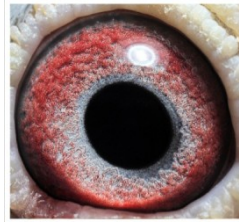

Rodowód gołębia

PL-0426-23-6635

oryg. PLGP rozplód (Paterak-Petryszyn/ Jaworscy-Michalak/ Prange/ Schellens)

PLGP - rozplód
tel.: 501 186 973, e-mail: studio@mkklos.pl
www.polskaligagolebi.pl

PL-0426-23-6635
oryg. Janusz Różycki
PLGP rozplód