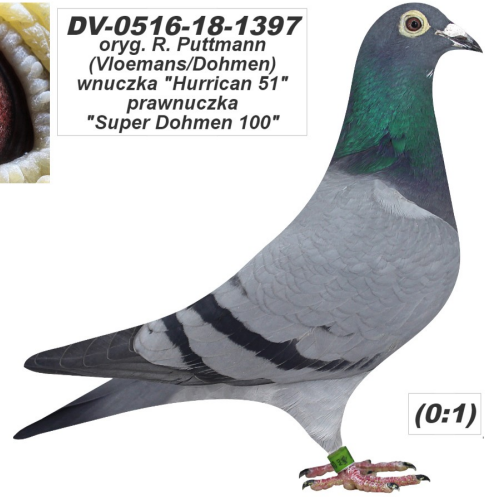

PL-0425-23-2373

oryg. S. Wardęga & K. Michałowski

DV-0516-19-2013

oryg. Rainer Püttmann (Reynaert/Dohmen), inbred (wnuk) "Figo", prawnuk "Super Dohmen 100"

DV-0516-18-1397

oryg. R. Püttmann (Vloemans/Dohmen), wnuczka "Hurrican 51", prawnuczka "Super Dohmen 100"

DV-0516-19-2013
 oryg. Rainer Püttmann
 (Reynaert/Dohmen)
 inbred (wnuk) "Figo"
 prawnuk "Super Dohmen
 100"

(1:0)

DV-0516-18-1397
 oryg. R. Püttmann
 (Vloemans/Dohmen)
 wnuczka "Hurrican 51"
 prawnuczka
 "Super Dohmen 100"