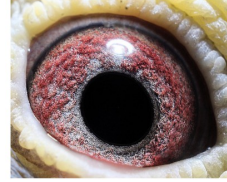

DV-0516-18-1397
oryg. R. Püttmann
(Vloemans/Dohmen)
wnuczka "Hurrican 51"
prawnuczka
"Super Dohmen 100"