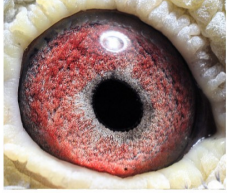

PL-0425-23-2373

oryg. S. Wardęga & K. Michałowski

DV-0516-19-2013

oryg. Rainer Püttmann (Reynaert/Dohmen), inbred (wnuk) "Figo", prawnuk "Super Dohmen 100"

DV-0516-18-1397

oryg. R. Püttmann (Vloemans/Dohmen), wnuczka "Hurrican 51", prawnuczka "Super Dohmen 100"