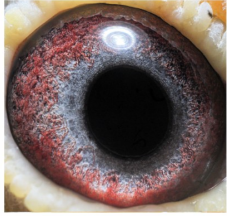

PL-0425-23-2368

oryg. S. Wardęga & K. Michałowski

DV-0516-19-2358

oryg. Rainer Püttmann (Vloemans/ Dohmen), wnuk "Hurricane 51", prawnuk "Super Dohmen 100"

DV-0516-18-686

oryg. Rainer Püttmann (Dohmen/Lindelauf), wnuczka "Super Dohmen 100", prawnuczka "Het Mirakel"

DV-0516-19-2358
oryg. Rainer Püttmann
(Vloemans/ Dohmen)
wnuk "Hurricane 51"
prawnuk "Super Dohmen 100"