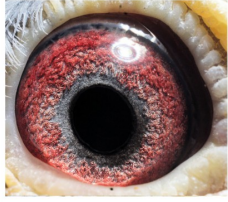

**PL-0425-23-2365**

oryg. S. Wardęga & K. Michałowski, PLGP - 023 Lipowa, 3k./5wkł.

**DV-0516-17-1481**

oryg. Rainer Püttmann (Samson-Boye/De Crick), syn "Super Harley II",  
wnuk "Wunder von Brabant"

**DV-0516-18-2327**

oryg. Rainer Püttmann (100% Koppman), linia "Magic Man", "Kleine Dirk"

**DV-0516-17-1481**  
oryg. Rainer Püttmann  
(Samson-Boye/De Crick)  
syn "Super Harley II"  
wnuk "Wunder von Brabant"

(1:0)

**DV-0516-18-2327**  
oryg. Rainer Püttmann  
(100% Koppman)  
linia "Magic Man"  
"Kleine Dirk"