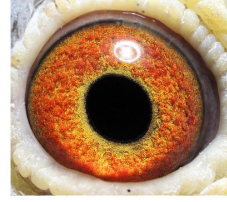

**PL-0425-23-2365**

oryg. S. Wardęga & K. Michałowski, PLGP - 023 Lipowa, 3k./5wkł.

**DV-0516-17-1481**

oryg. Rainer Püttmann (Samson-Boye/De Crick), syn "Super Harley II",  
wnuk "Wunder von Brabant"

**DV-0516-18-2327**

oryg. Rainer Püttmann (100% Koppman), linia "Magic Man", "Kleine Dirk"

**DV-0516-17-1481**  
oryg. Rainer Püttmann  
(Samson-Boye/De Crick)  
syn "Super Harley II"  
wnuk "Wunder von Brabant"

(1:0)

**DV-0516-18-2327**  
oryg. Rainer Püttmann  
(100% Koppman)  
linia "Magic Man"  
"Kleine Dirk"