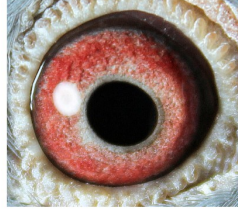

PL-087-23-4911
oryg. Keklak Bogdan
(0219 Rawicz)
sezon 2023 - 5k./5wkł.
4 As gołębnika (prędkość)

(1:0)

szybkiezdjecie.pl
+48 605 467 691

PL-DB-19-297125

oryg. Norbert Ziomek (100% M.T.M. Pałka)

PL-0396-16-57