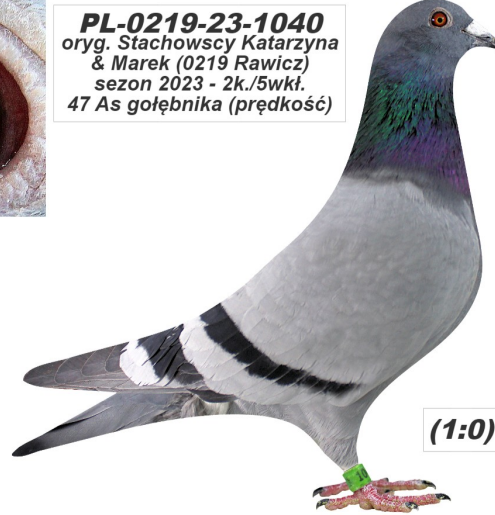

Rodowód gołębia  
**PL-0219-23-1040**

**Polska Liga Gołębi Poczтовых 2023**

tel.: 501 186 973, e-mail: studio@mkklos.pl  
www.polskaligagolebi.pl

**PL-0219-23-1040**

oryg. Stachowscy Katarzyna & Marek (0219 Rawicz), sezon 2023 - 2k./5wkł., 47 As gołębnika (prędkość)

**PL-0219-23-1040**  
oryg. Stachowscy Katarzyna  
& Marek (0219 Rawicz)  
sezon 2023 - 2k./5wkł.  
47 As gołębnika (prędkość)

(1:0)

	♂
--	---

	♀
--	---

♂	
---	--

	♀
--	---

	♂
--	---

	♀
--	---