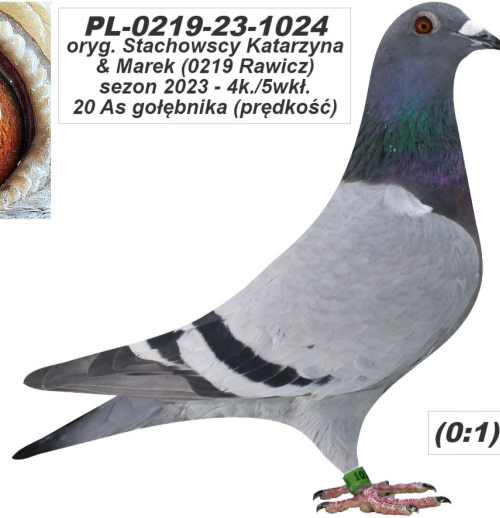

Rodowód gołębia
PL-0219-23-1024

Polska Liga Gołębi Pocztowych 2023

tel.: 501 186 973, e-mail: studio@mkklos.pl
 www.polskaligagolebi.pl

PL-0219-23-1024

oryg. Stachowscy Katarzyna & Marek (0219 Rawicz), sezon 2023 - 4k./5wkł.

PL-0219-23-1024
 oryg. Stachowscy Katarzyna
 & Marek (0219 Rawicz)
 sezon 2023 - 4k./5wkł.
 20 As gołębnika (prędkość)

(0:1)

	♂
--	---

	♀
--	---

♂	
---	--

♀	
---	--

♂	
---	--

♀	
---	--