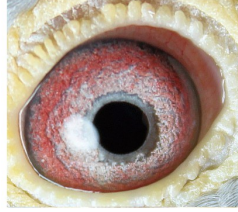

**PL-0219-23-1011**  
oryg. Stachowscy Katarzyna  
& Marek (0219 Rawicz)  
sezon 2023 - 2k./5wkł.  
52 As gołębnika (prędkość)

(0:1)

	♂
--	---

	♀
--	---

♂	
---	--

♀	
---	--

♂	
---	--

♀	
---	--