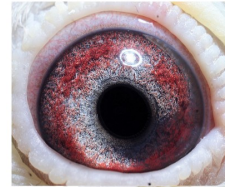

DV-03661-18-106

oryg. Manfred Fossen (Prange/Janssen/Prange), linia "Ringlose", "Klamper"

DV-03661-18-106
oryg. Manfred Fossen
(Janssen/Koopman), linia
"Ringlose", "Klamper"

(1:0)

DV-01928-21-533

oryg. Erhard Pahnke (Prange/Steenbergen)