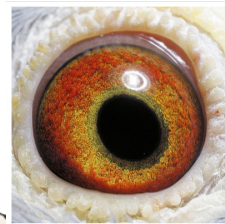

pradziadek

prababcia

pradziadek

DV-02222-20-1338

oryg. Gebr. Blum (Koopman/Bosua), linia "Mighty Man", "Filuno" ♂

DV-02222-20-1338
oryg. Gebr. Blum
(Koopman/Bosua)

(1:0)

matka

DV-02222-20-1276

oryg. Gebr. Blum (Hooymans/Reynaert/Vandenabeele), linia "Harry", "Fiona", "Jason", "Mighty Man" ♀

DV-02222-20-1276

oryg. Gebr. Blum
(Hooymans/Reynaert/Vandenabeele)
linia "Harry", "Fiona"
"Jason", "Mighty Man"