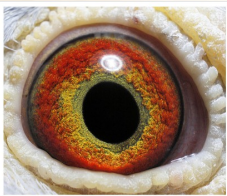

pradziadek

prababcia

pradziadek

DV-02222-20-1338

oryg. Gebr. Blum (Koopman/Bosua), linia "Mighty Man", "Filuno" ♂

DV-02222-20-1338
oryg. Gebr. Blum
(Koopman/Bosua)

(1:0)

matka