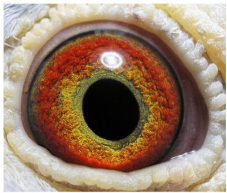

DV-02222-20-1338

oryg. Gebr. Blum (Koopman/Bosua), linia "Mighty Man", "Filuno"

DV-02222-20-1276

oryg. Gebr. Blum (Hooymans/Reynaert/Vandenabeele), linia "Harry", "Fiona", "Jason", "Mighty Man"

DV-02222-20-1338
oryg. Gebr. Blum
(Koopman/Bosua)