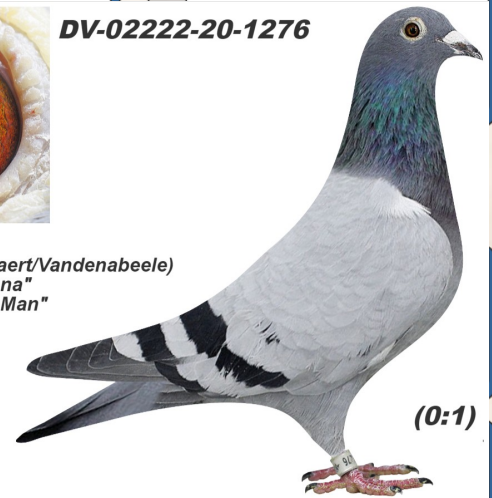

German Team
tel.: 511 607 710 www.naszhodowle.pl

ojciec/father/Vater
DV-02222-20-1338 (1:0)
oryg. Gebr. Blum (Koopman/Bosua)

naszhodowle.pl®

matka/mother/Mutter
DV-02222-20-1276 (0:1)
oryg. Gebr. Blum (Hooymans/Vandenabeele)

pradziadek

prababcia

pradziadek

DV-02222-20-1338

oryg. Gebr. Blum (Koopman/Bosua), linia "Mighty Man", "Filuno" ♂

DV-02222-20-1338
oryg. Gebr. Blum
(Koopman/Bosua)

(1:0)

matka

DV-02222-20-1276

oryg. Gebr. Blum (Hooymans/Reynaert/Vandenabeele), linia "Harry", "Fiona", "Jason", "Mighty Man" ♀

DV-02222-20-1276

oryg. Gebr. Blum
(Hooymans/Reynaert/Vandenabeele)
linia "Harry", "Fiona"
"Jason", "Mighty Man"