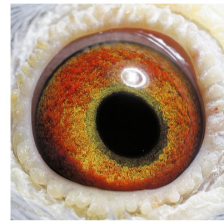

DV-02222-20-1338

oryg. Gebr. Blum (Koopman/Bosua), linia "Mighty Man", "Filuno"

DV-02222-20-1276

oryg. Gebr. Blum (Hooymans/Reynaert/Vandenabeele), linia "Harry", "Fiona", "Jason", "Mighty Man"

DV-02222-20-1338
oryg. Gebr. Blum
(Koopman/Bosua)

(1:0)

DV-02222-20-1276

oryg. Gebr. Blum
(Hooymans/Reynaert/Vandenabeele)
linia "Harry", "Fiona"
"Jason", "Mighty Man"

(0:1)

DV-02222-19-293

DV-02222-19-378

oryg. Gebr. Blum (Hooymans/
Koopman)

DV-02222-19-378
oryg. Gebr. Blum
(Hooymans/ Koopman)