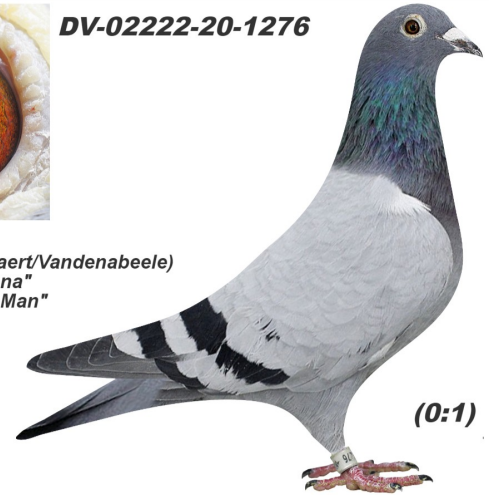

Rodowód gołębia
PL-074-23-8096

German Team
ul. Młyńska 4, 83-210 Zblewo, tel.: 511 607 710
www.naszehodowle.pl

PL-074-23-8096

oryg. German Team (PLGP)

Rodowód gołębia
Pedigree/Abstammung

numer obrotu/ring number/Bing Nummer
PL-074-23-8096 ()
oryg. German Team (PLGP)

German Team
tel.: 511 607 710 www.naszehodowle.pl

ojciec/father/Vater
DV-02222-20-1338 (1:0)
oryg. Gebr. Blum (Koopman/Bosua)

naszehodowle.pl

matka/mother/Mutter
DV-02222-20-1276 (0:1)
oryg. Gebr. Blum (Hooymans/Vandenabeele)

DV-02222-20-1338

oryg. Gebr. Blum (Koopman/Bosua), linia "Mighty Man", "Filuno"

DV-02222-20-1276

oryg. Gebr. Blum (Hooymans/Reynaert/Vandenabeele), linia "Harry", "Fiona", "Jason", "Mighty Man"

DV-02222-20-1338
oryg. Gebr. Blum
(Koopman/Bosua)

(1:0)

DV-02222-20-1276

oryg. Gebr. Blum
(Hooymans/Reynaert/Vandenabeele)
linia "Harry", "Fiona"
"Jason", "Mighty Man"

(0:1)

DV-02222-19-293

DV-02222-19-378

oryg. Gebr. Blum (Hooymans/
Koopman)

DV-02222-19-378
oryg. Gebr. Blum
(Hooymans/ Koopman)