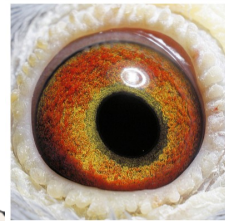

naszhodowle.pl

pradziadek

prababcia

pradziadek

DV-02222-20-1338

oryg. Gebr. Blum (Koopman/Bosua), linia "Mighty Man", "Filuno"

DV-02222-20-1338
oryg. Gebr. Blum
(Koopman/Bosua)

(1:0)

matka

DV-02222-20-1276

oryg. Gebr. Blum (Hooymans/Reynaert/Vandenabeele), linia "Harry", "Fiona", "Jason", "Mighty Man"

DV-02222-20-1276

oryg. Gebr. Blum
(Hooymans/Reynaert/Vandenabeele)
linia "Harry", "Fiona"
"Jason", "Mighty Man"