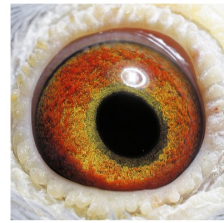

**DV-02222-20-1338**

oryg. Gebr. Blum (Koopman/Bosua), linia "Mighty Man", "Filuno"

**DV-02222-20-1276**

oryg. Gebr. Blum (Hooymans/Reynaert/Vandenabeele), linia "Harry", "Fiona", "Jason", "Mighty Man"

**DV-02222-20-1338**  
oryg. Gebr. Blum  
(Koopman/Bosua)

(1:0)

**DV-02222-20-1276**

oryg. Gebr. Blum  
(Hooymans/Reynaert/Vandenabeele)  
linia "Harry", "Fiona"  
"Jason", "Mighty Man"

(0:1)

**DV-02222-19-293**

**DV-02222-19-378**

oryg. Gebr. Blum (Hooymans/  
Koopman)