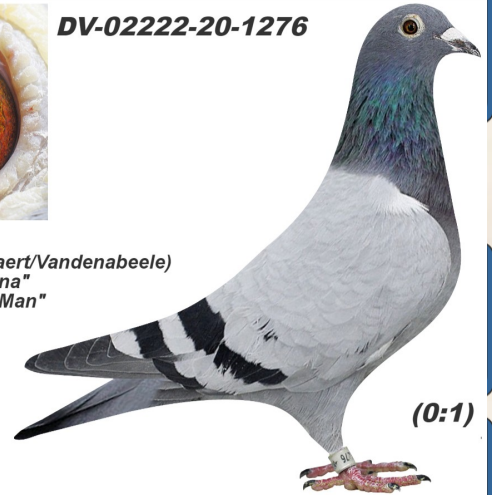

PL-074-23-8095

oryg. German Team (PLGP)

Rodowód gołębia
Pedigree/Abstammung

numer obrączki/ring number/Ring Nummer
PL-074-23-8095 ()
oryg. German Team (PLGP)

Para nr

ojciec	NV-02222-20-4338
matka	NV-02224-20-4246
1	074-23-8095
2	074-23-8096
3	
4	

naszhodowle.pl

pradziadek

prababcia

pradziadek

DV-02222-20-1338

oryg. Gebr. Blum (Koopman/Bosua), linia "Mighty Man", "Filuno"

DV-02222-20-1338
oryg. Gebr. Blum
(Koopman/Bosua)

(1:0)

matka

DV-02222-20-1276

oryg. Gebr. Blum (Hooymans/Reynaert/Vandenabeele), linia "Harry", "Fiona", "Jason", "Mighty Man"

DV-02222-20-1276

oryg. Gebr. Blum
(Hooymans/Reynaert/Vandenabeele)
linia "Harry", "Fiona"
"Jason", "Mighty Man"

(0:1)

DV-02222-19-293

DV-02222-19-378

oryg. Gebr. Blum (Hooymans/
Koopman)

babcia

DV-02222-19-378
oryg. Gebr. Blum
(Hooymans/ Koopman)

(0:1)