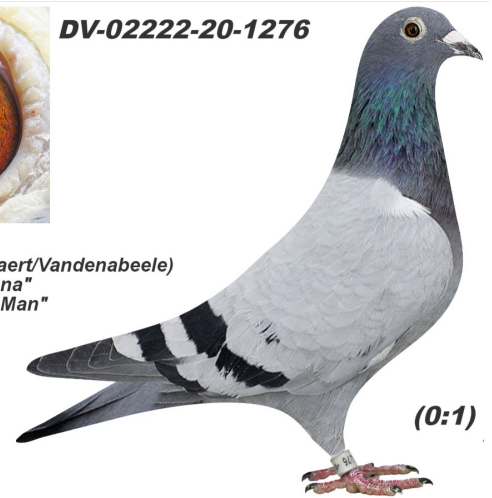

PL-074-23-8095

oryg. German Team (PLGP)

Rodowód gołębia
Pedigree/Abstammung

numer obrotowy/ring number / Ring Nummer
PL-074-23-8095 ()
oryg. German Team (PLGP)

Para nr

ojciec	NV-02222-20-4338
matka	NY-02224-20-4246
1	NY-074-23-8095
2	PL-074-23-8096
3	
4	

naszhodowle.pl

matka/mother/mutter
DV-02222-20-1276 (0:1)
oryg. Gebr. Blum (Hooymans/Vandenabeele)

DV-02222-20-1338

oryg. Gebr. Blum (Koopman/Bosua), linia "Mighty Man", "Filuno"

DV-02222-20-1276

oryg. Gebr. Blum (Hooymans/Reynaert/Vandenabeele), linia "Harry", "Fiona", "Jason", "Mighty Man"

DV-02222-20-1338
oryg. Gebr. Blum
(Koopman/Bosua)

(1:0)

DV-02222-20-1276

oryg. Gebr. Blum
(Hooymans/Reynaert/Vandenabeele)
linia "Harry", "Fiona"
"Jason", "Mighty Man"

(0:1)

DV-02222-19-293

DV-02222-19-378

oryg. Gebr. Blum (Hooymans/
Koopman)