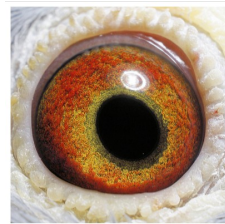

naszhodowle.pl

matka/mother/mutter
DV-02222-20-1276 (0:1)
oryg. Gebr. Blum (Hooymans/Vandenabeele)

DV-02222-20-1338

oryg. Gebr. Blum (Koopman/Bosua), linia "Mighty Man", "Filuno"

DV-02222-20-1276

oryg. Gebr. Blum (Hooymans/Reynaert/Vandenabeele), linia "Harry", "Fiona", "Jason", "Mighty Man"

DV-02222-20-1338
oryg. Gebr. Blum
(Koopman/Bosua)

(1:0)

DV-02222-20-1276

oryg. Gebr. Blum
(Hooymans/Reynaert/Vandenabeele)
linia "Harry", "Fiona"
"Jason", "Mighty Man"

(0:1)

DV-02222-19-293

DV-02222-19-378

oryg. Gebr. Blum (Hooymans/
Koopman)