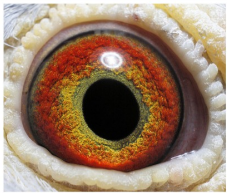

**DV-02222-20-1338**

oryg. Gebr. Blum (Koopman/Bosua), linia "Mighty Man", "Filuno"

**DV-02222-20-1276**

oryg. Gebr. Blum (Hooymans/Reynaert/Vandenabeele), linia "Harry", "Fiona", "Jason", "Mighty Man"

**DV-02222-20-1338**  
oryg. Gebr. Blum  
(Koopman/Bosua)

(1:0)

**DV-02222-20-1276**

oryg. Gebr. Blum  
(Hooymans/Reynaert/Vandenabeele)  
linia "Harry", "Fiona"  
"Jason", "Mighty Man"

(0:1)

**DV-02222-19-293**

**DV-02222-19-378**

oryg. Gebr. Blum (Hooymans/  
Koopman)