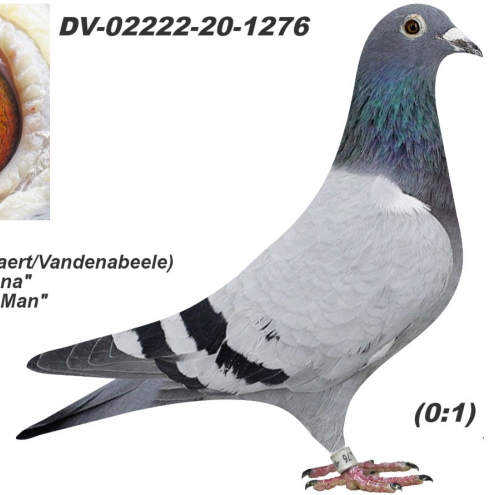

**PL-074-23-8095**

oryg. German Team (PLGP)

**Rodowód gołębia**  
Pedigree/Abstammung

numer obrączki/ring number / Ring Nummer  
**PL-074-23-8095 ( )**  
oryg. German Team (PLGP)

**Para nr**

ojciec	NV-02222-20-4338
matka	NY-02224-20-4246
1	NY-074-23-8095
2	PL-074-23-8096
3	
4	

ojciec/father/vater  
**DV-02222-20-1338 (1:0)**  
oryg. Gebr. Blum (Koopman/Bosua)

[naszhodowle.pl](http://naszhodowle.pl)

matka/mother/mutter  
**DV-02222-20-1276 (0:1)**  
oryg. Gebr. Blum (Hooymans/Vandenabeele)

**DV-02222-20-1338**

oryg. Gebr. Blum (Koopman/Bosua), linia "Mighty Man", "Filuno"

**DV-02222-20-1276**

oryg. Gebr. Blum (Hooymans/Reynaert/Vandenabeele), linia "Harry", "Fiona", "Jason", "Mighty Man"

**DV-02222-20-1338**  
oryg. Gebr. Blum  
(Koopman/Bosua)

(1:0)

**DV-02222-20-1276**

oryg. Gebr. Blum  
(Hooymans/Reynaert/Vandenabeele)  
linia "Harry", "Fiona"  
"Jason", "Mighty Man"

(0:1)

**DV-02222-19-293**

**DV-02222-19-378**

oryg. Gebr. Blum (Hooymans/  
Koopman)