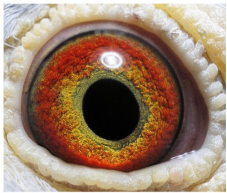

naszhodowle.pl

pradziadek

prababcia

pradziadek

DV-02222-20-1338

oryg. Gebr. Blum (Koopman/Bosua), linia "Mighty Man", "Filuno"

DV-02222-20-1338
oryg. Gebr. Blum
(Koopman/Bosua)

(1:0)

matka

DV-02222-20-1276

oryg. Gebr. Blum (Hooymans/Reynaert/Vandenabeele), linia "Harry", "Fiona", "Jason", "Mighty Man"

DV-02222-20-1276

oryg. Gebr. Blum
(Hooymans/Reynaert/Vandenabeele)
linia "Harry", "Fiona"
"Jason", "Mighty Man"