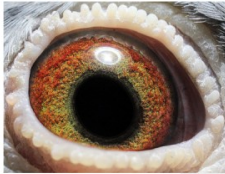

**NL-2021-1344573**

oryg. SG Ratter (Janssen), linia "019"

**DV-03273-20-390**

oryg. Erhard Pahnke (Laeremans/Prange), linia "864", "Hurricane 51"

**NL-2021-1344573**  
oryg. SG Ratter  
(Janssen), linia "019"