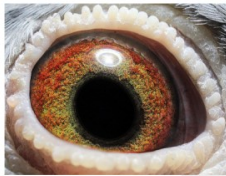

pradziadek

prababcia

pradziadek

**NL-2021-1344573**

oryg. SG Ratter (Janssen), linia "019"

**DV-03273-20-390**

oryg. Erhard Pahnke (Laeremans/Prange), linia "864", "Hurricane 51"

**NL-2021-1344573**  
oryg. SG Ratter  
(Janssen), linia "019"