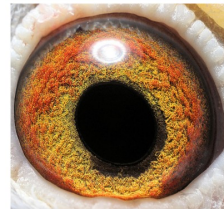

NL-2021-1344573

oryg. SG Ratter (Janssen), linia "019"

DV-03273-20-390

oryg. Erhard Pahnke (Laeremans/Prange), linia "864", "Hurricane 51"

NL-2021-1344573
oryg. SG Ratter
(Janssen), linia "019"

(1:0)

DV-03273-20-390
oryg. Erhard Pahnke
(Laeremans/Prange)
linia "864", "Hurricane 51"