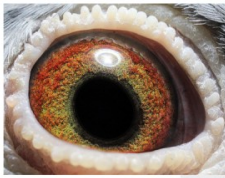

Rodowód gołębia
PL-074-23-8089

German Team
ul. Młyńska 4, 83-210 Zblewo, tel.: 511 607 710
www.naszhodowle.pl

PL-074-23-8089

oryg. German Team (PLGP)

Rodowód gołębia
Pedigree/Abstammung

number obrączki / ring number / ring Nummer
PL-074-23-8089 ( )
oryg. German Team (PLGP)

Para nr

ojciec: NL-21-1344573
matka: DV-03273-20-390

1 PL-074-23-8089
2 PL-074-23-8089
3
4

POLSKA 2023 PZHGP
PL-074-23 8089
KARTA WŁASNOŚCI GOŁĘBIA POCZTOWEGO

German Team
tel.: 511 607 710 www.naszhodowle.pl

ojciec/father/Vater
NL-2021-1344573 (1:0)
oryg. SG Ratter (Janssen), linia "019"

matka/mother/Mutter
DV-03273-20-390 (0:1)
oryg. Erhard Pahnke (Laeremans/Prange), linia "864", "Hurricane 51"

naszhodowle.pl

pradziadek

prababcia

pradziadek

NL-2021-1344573

oryg. SG Ratter (Janssen), linia "019"

DV-03273-20-390

oryg. Erhard Pahnke (Laeremans/Prange), linia "864", "Hurricane 51"

NL-2021-1344573
oryg. SG Ratter
(Janssen), linia "019"