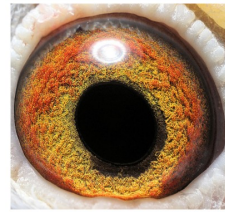

DV-03273-20-390
oryg. Erhard Pahnke
(Laeremans/Prange)
linia "864", "Hurricane 51"