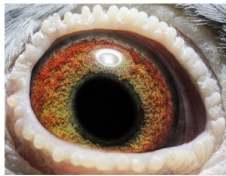

NL-2021-1344573

oryg. SG Ratter (Janssen), linia "019"

DV-03273-20-390

oryg. Erhard Pahnke (Laeremans/Prange), linia "864", "Hurricane 51"

NL-2021-1344573
oryg. SG Ratter
(Janssen), linia "019"

(1:0)

DV-03273-20-390
oryg. Erhard Pahnke
(Laeremans/Prange)
linia "864", "Hurricane 51"