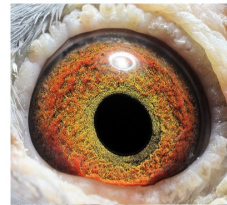

DV-03661-18-22

oryg. Manfred Fossen (Janssen/Koopman), linia "Ringlose", "Klamper"

DV-0180-21-207
oryg. SG Ratter

(1:0)

DV-03661-18-22
oryg. Manfred Fossen
(Janssen/Koopman),
linia "Ringlose",
"Klamper"

(0:1)