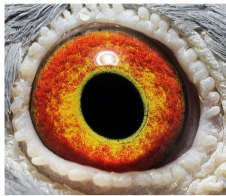

naszhodowle.pl

matka/mother/Mutter
DV-03661-18-22 (0:1)
oryg. Manfred Fossen (linia Ringlose, Klamper)

pradziadek

prababcia

pradziadek

DV-0180-21-207

oryg. SG Ratter (Koopman/Van Den Brande), linia 1. As-Vogel Regio 405

DV-03661-18-22

oryg. Manfred Fossen (Janssen/Koopman), linia "Ringlose", "Klamper"

DV-0180-21-207
oryg. SG Ratter

(1:0)

DV-03661-18-22
oryg. Manfred Fossen
(Janssen/Koopman),
linia "Ringlose",
"Klamper"

(0:1)