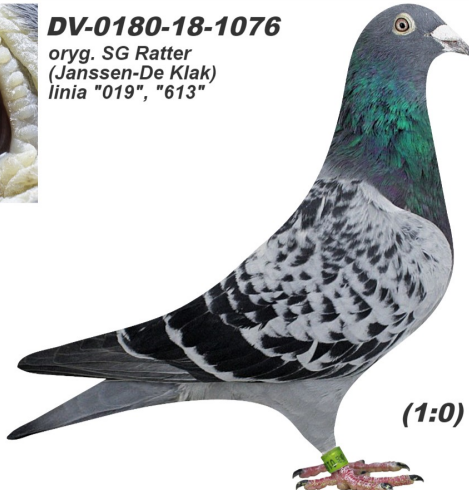

**PL-074-23-8083**

oryg. German Team (PLGP)

**Rodowód gołębia**  
Pedigree/Abstammung

numer obrotu / ring number / ring number  
**PL-074-23-8083 ( )**  
oryg. German Team (PLGP)

**Para nr**

ojciec *N-0180-18-1076*  
matka *N-01928-20-2*

**naszehodowle.pl®**

matka/mother/Mutter  
**DV-01928-20-2 (0:1)**  
oryg. Erhard Pahnke (100% Prange)

**DV-0180-18-1076**

oryg. SG Ratter Janssen-De Klak), linia "019", "613"

**DV-0180-18-1076**  
oryg. SG Ratter  
(Janssen-De Klak)  
linia "019", "613"

Züchtergemeinschaft  
Erhard Pahnke  
Reinhard Beringsmeyer  
Rene Rübbers / Zeddyrick  
Reg. Verband 250

<p>02098-17-1385 V Sohn 520 Prange fahl Hohlauge nur zur Zucht Gehäuse: Eigenes System und 1 Prange Erker Ringlose &amp; Erkerin Ringlose</p> <p>Sohn 520 mit 7 x 1 Pl.: 1. Korkurs 520 km 1. Korkurs 520 km 1. Korkurs 520 km 1. Korkurs 520 km 1. Korkurs 520 km</p>	<p>02098-08-520 V der 520 Prange fahl Top Rabe und Zuchtweib 7 x 1 Korkurs davon 2 x auf 500 km 4 x 1 Korkurs 1. Korkurs 520 km 1. Korkurs 520 km</p> <p>02098-11-200 W Erkerin Ringlose Prange fahl Top Zuchtweibchen bei Güter Prange ack der bewährten Farben Link</p>	<p>02098-06-853 V Sohn 520 Prange fahl NL-06-1937948 W Erkerin Bronze Koopman/Prange 2x1</p> <p>04198-07-910 V As Vogel Delbar 2x1</p> <p>02098-07-335 W Tochter Ringlose Prange 2x1</p>
<p>04153-13-1312 W Erkerin 864 Prange fahl Hohlauge Hohlauge 1. Korkurs 864 1. Korkurs 864 2. Korkurs 864</p>	<p>04153-12-212 V Inzucht Hurrigan 51 Prange/Hurrigan rot/fahl nur zur Zucht Hohlauge 1. Korkurs 864 1. Korkurs 864 2. Korkurs 864</p> <p>04087-08-82 W Tochter Super 864 Prange fahl Bsperrschwebchen Mutter Prange 1. Korkurs 864 Tochter 864 &amp; Tochter 1000</p>	<p>04153-10-178 V Sohn 864 x 1376 Prange/Viermann rot</p> <p>00516-07-1376 W Tochter Hurrigan 51 Hurrigan 2x1</p> <p>02098-06-854 V Super 864 Stammvogel Prange fahl</p> <p>02098-03-1154 W Ringlose 1154 Prange Hohlauge</p>