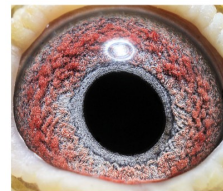

oryg. SG Rudol Plugel, linia "Olympia" - SG Feldotto & Sohne

DV-01767-18-54  
SG Rudolf Flügel  
Linia Olympia Anton  
SG Feldotto & Söhne

**DV-03095-20-181**

oryg. T. Nolke (Lindelauf) - 2 Mistrz Niemiec gołębi rocznych