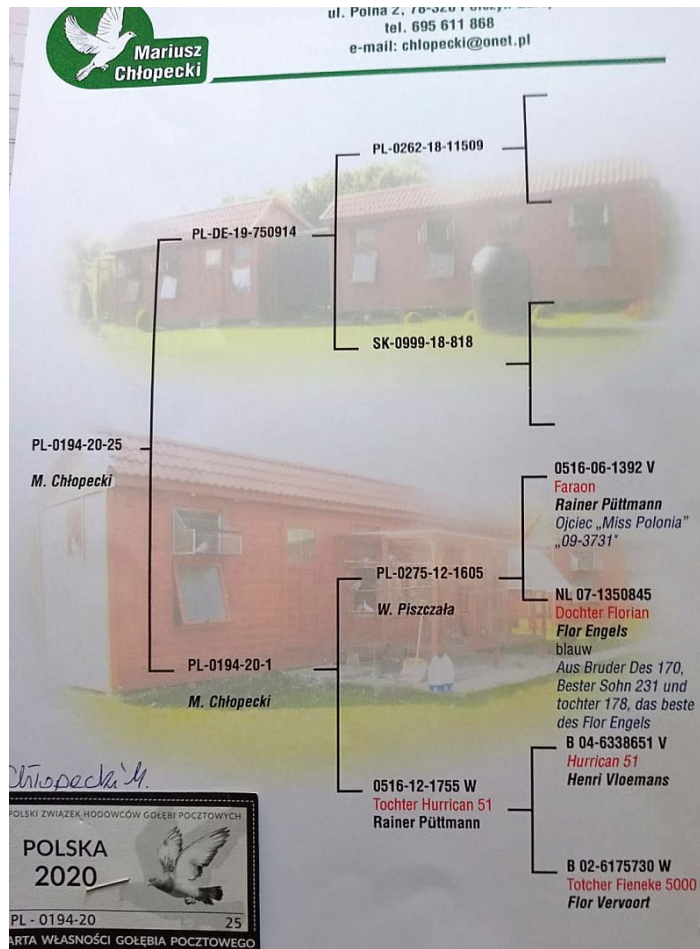

PL-0194-20-25

oryg. Chłopecki Mariusz (Piszczala/Puttmann)

PL-DB-19-750914

oryg. Chłopecki Mariusz

PL-0194-20-1

oryg. Chłopecki Mariusz (Piszczala/ Puttmann/ Vloemans/ Vervoort/ Engels),
wnuczka "Faraon", "Hurrigan 51", prawnuczka "Fieneke 5000", "Florian"

PL-0262-18-11509

SK-0999-18-818

PL-0275-12-1605

oryg. Piszczala Waldemar
(Puttmann/Engels), syn "Faraon",
wnuk "Florian"

DV-0516-12-1755

oryg. Rainer Puttmann
(Vloemans/Vervoort), syn "Hurrigan
51", wnuczka "Fieneke 5000"