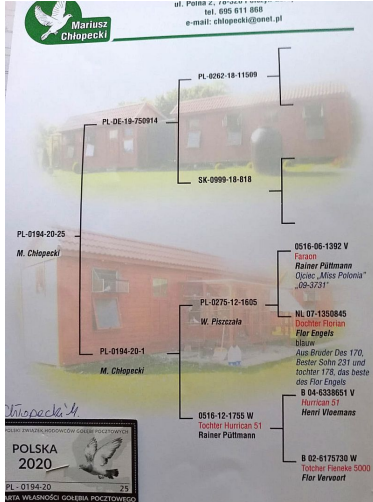

PL-DB-19-750914

oryg. Chłopecki Mariusz

PL-0194-20-1

oryg. Chłopecki Mariusz (Piszczala/Puttmann/ Vloemans/ Vervoort/ Engels), wnuczka "Faraon", "Hurricane 51", prawnuczka "Fieneke 5000", "Florian"

BELG-2016-6076323