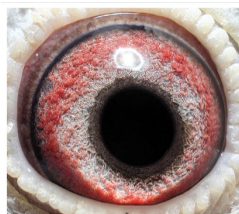

Rodowód gołębia

PL-0402-23-215

oryg. Olszowy Kazimierz

Olszowy Kazimierz

781 853 090