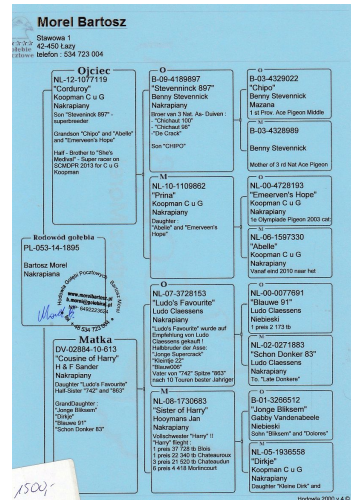

PL-063-22-2844

oryg. Arkadiusz Brzeziński

PL-063-14-2316

oryg. Tomasz Wiczling (Steveninck/Lemmens), linia "Tibo", "Jozefien"

PL-053-14-1895

(Koopman/Sander), córka "Corduroy" x "Cousine of Harry"

BELG-2013-4264686
oryg. Benny Steveninck, pełny brat "Tibo"

BELG-2013-6037474
oryg. Ulrich Lemmens, "Ultimate Tully", pełna siostra "Jozefien"

NL-2012-1077119
oryg. Koopman, "Corduroy"

DV-02884-10-613
oryg. H. & F. Sander (Claessens/Hooymans), "Cousine of Harry"