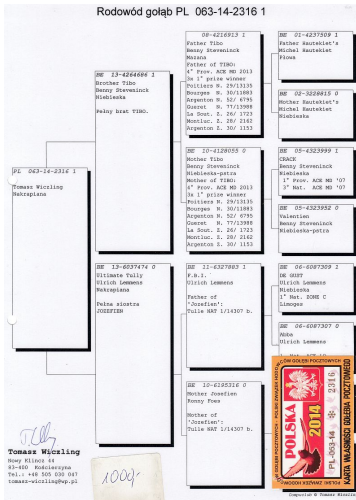

PL-063-22-2844

oryg. Arkadiusz Brzeziński

PL-063-14-2316

oryg. Tomasz Wiczling (Steveninck/Lemmens), linia "Tibo", "Jozefien"

PL-053-14-1895

(Koopman/Sander), córka "Corduroy" x "Cousine of Harry"

BELG-2013-4264686
oryg. Benny Steveninck, pełny brat "Tibo"

BELG-2013-6037474
oryg. Ulrich Lemmens, "Ultimate Tully", pełna siostra "Jozefien"

NL-2012-1077119
oryg. Koopman, "Corduroy"

DV-02884-10-613
oryg. H. & F. Sander (Claessens/Hooymans), "Cousine of Harry"