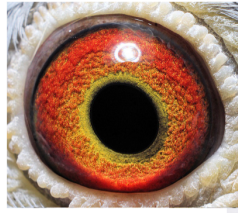

PL-0402-23-170

oryg. Olszowy Kazimierz (PLGP)