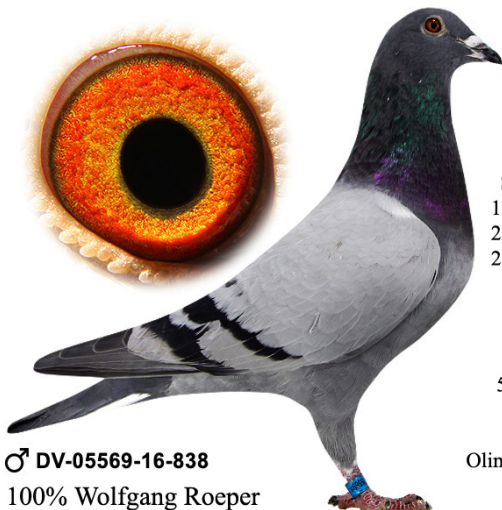

Rodowód gołębia

**DV-05569-16-838**

100% W. Roeper, linia "B 0617"

**Europapigeons-Juwels**

tel. 724 877 777 www.pasjagolebie.pl

♂ DV-05569-16-838  
100% Wolfgang Roeper

Ojciec:  
Leo Heremans  
Linia "B0617"  
Syn "Wonderaske"  
1.As nat. 2001 Belgii  
2.As nat. 2003 Belgii  
2.As nat. 2000 Belgii  
  
Matka:  
Linia  
"575" W. Roeper  
5.As Niemiec 2010  
"44" W. Roeper  
1. As nat. Niemiec  
Olimpiady Dortmund 2009