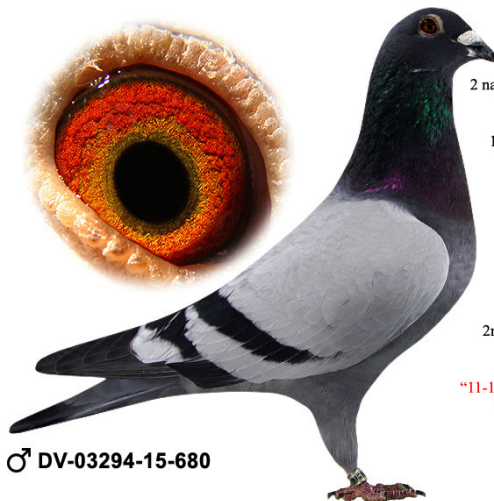

Rodowód gołębia

DV-03294-15-680

100% W. Roeper, wnuk "Olympiade 394"

Europapigeons-Juwels

tel. 724 877 777 www.pasjagolebie.pl

♂ DV-03294-15-680

wnuk
 "Olympiade 394"
 oryg. Roeper
 Sezon 2008: 13/12
 2 najlepszy roczny saniec oddziału.
 Sezon 2009: 13/12
 Sezon 2010: 7/7
 1,1,1,1,1,3,3,6,6,7,7,8,10...
 2. Nat. As-Taube
 na krótkim dystansie
 Olimpiada Poznań 2011

Inbred
 "Olympiade 246"
 W. Roeper
 2008: 13/12 Pr
 2., 2., 2., 5., 7., 8., 9...
 2m Olimpiada Dortmund 2009
 Wnuczka/inbred
 "10-264" która jest matką
 "11-101" 8. As-Samiec Niemiec 2012
 i Olimpijczyka Nitra 2013
 w kat. gołębie "Roczne"