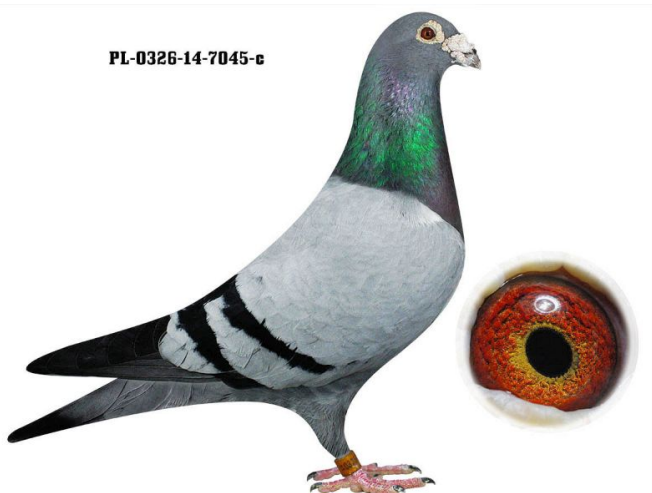

Rodowód gołębia

PL-0326-15-968

oryg. Tomasz Rumiński, ojciec gołębia "9766" - 2 roczny
lotnik oddziału

Rumiński Tomasz

tel. 661 384 942, e-mail: theblue1@wp.pl
www.naszechodowle.pl

PL-0326-15-968

PL-0326-14-7045

oryg. Tomasz Rumiński, syn "2562"

PL-0326-14-7139

oryg. Tomasz Rumiński, 5 miejsce na Wystawie Ogólnopolskiej w kat. G -
coeff. 12,53

PL-0326-14-7045-c

PL-0327-12-2562

oryg. Tomasz Rumiński (100%
Lipowiecki Marek), super lotnik i
rozpłodowiec

PL-0327-12-2664

oryg. Tomasz Rumiński

DV-0127-12-733

oryg. Faber/Matschinski, samiec
podstawowej pary rozplodowej,
ojciec, dziadek i pradziadek wielu
wybitnych lotników, ojciec "7192"

DV-0127-11-304

oryg. Faber/Matschinski, samica
podstawowej pary rozplodowej,
matka, babcia i prababcia wielu
wybitnych lotników, matka "7192"