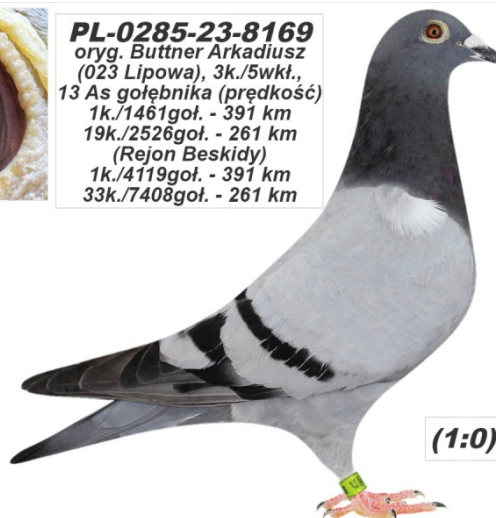

Rodowód gołębia

**PL-0285-23-8169**

oryg. Buttner Arkadiusz (023 Lipowa), 3k./5wkł., , 13 As  
gołębnika (prędkość)1k./1461goł. - 391 km,  
19k./2526goł. - 261 km, 1k./4119goł. - 391 km (Rejon  
Beskidy), 33k./7408goł. - 261 km (Rejon Beskidy)

**Polska Liga Gołębi Pocztowych 2023**

tel.: 501 186 973, e-mail: studio@mkklos.pl  
www.polskaligagolebi.pl

**PL-0285-23-8169**  
oryg. Buttner Arkadiusz  
(023 Lipowa), 3k./5wkł.,  
13 As gołębnika (prędkość)  
1k./1461goł. - 391 km  
19k./2526goł. - 261 km  
(Rejon Beskidy)  
1k./4119goł. - 391 km  
33k./7408goł. - 261 km