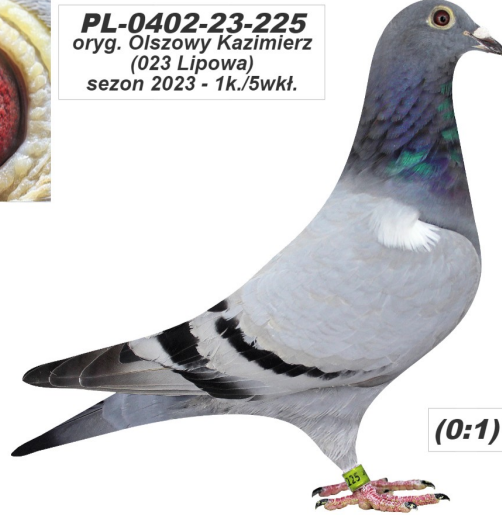

Rodowód gołębia
PL-0402-23-225

Polska Liga Gołębi Poczтовых 2023

tel.: 501 186 973, e-mail: studio@mkklos.pl
www.polskaligagolebi.pl

PL-0402-23-225

oryg. Olszowy Kazimierz (023 Lipowa), sezon 2023 - 1k./5wkł.

PL-0402-23-225
oryg. Olszowy Kazimierz
(023 Lipowa)
sezon 2023 - 1k./5wkł.

(0:1)

♂

♀

♂

♀

♂

♀