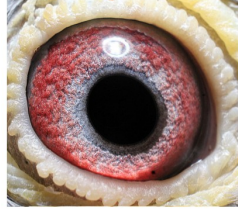

**PL-0402-23-185**  
oryg. Olszowy Kazimierz  
(023 Lipowa)  
sezon 2023 - 1k./5wkł.

(1:0)

	♂
--	---

	♀
--	---

♂	
---	--

♀	
---	--

♂	
---	--

♀	
---	--