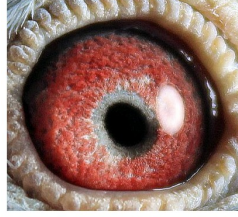

**PL-0402-23-222**  
oryg. Olszowy Kazimierz  
(0219 Rawicz)  
sezon 2023 - 2k./5wkł.  
57 As gołębnika (prędkość)

(1:0)

	♂
--	---

	♀
--	---

♂	
---	--

♀	
---	--

♂	
---	--

♀	
---	--