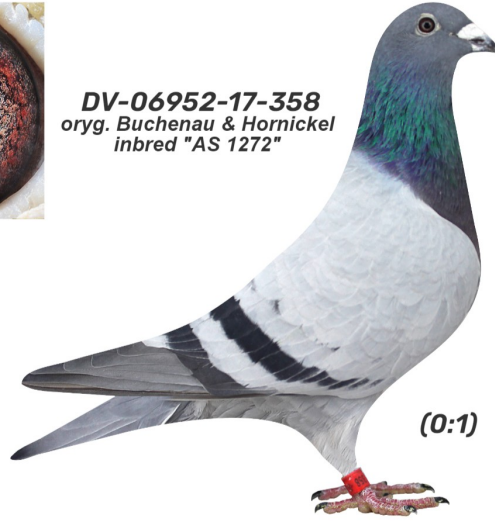

DV-06952-17-358

oryg. Buchenau & Hornickel, (Puttmann/Vloemans), wnuczka "As 1272", linia "Hurricane 51"

DV-06952-17-358
oryg. Buchenau & Hornickel
inbred "AS 1272"

(0:1)

DV-03192-15-844

oryg. Holtke & Rischmuller, syn "1272", wnuk "Hurricane 51"

DV-02490-15-1573

oryg. Holtke & Rischmuller, inbred "1272"

DV-0516-08-1272

oryg. Puttmann, syn "Hurricane 51",
wnuk "Fieneke 5000" dzieci i wnuki
zdobyły ponad 50 x 1 konkurs.

DV-0516-14-2158

oryg. Puttmann, wnuczka "Hurricane
51" i "Super Dohmen 100"

DV-03192-10-30

oryg. Holtke & Rischmuller, syn "As
1272"

DV-02757-14-973

oryg. Holtke & Rischmuller,
wnuczka "As 1272"