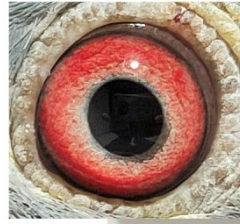

Rodowód gołębia
PL-0402-23-100

Polska Liga Gołębi Poczтовых 2023

tel.: 501 186 973, e-mail: studio@mkklos.pl
www.polskaligagolebi.pl

PL-0402-23-100

oryg. Marynowski Grzegorz (0402 Sandomierz), 2k./5wkł. - 389 lotnik oddziału