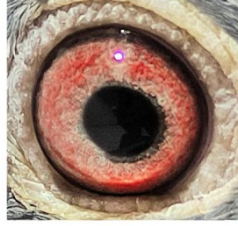

**PL-0402-23-95**

oryg. Marynowski Grzegorz (0402 Sandomierz)

	♂
--	---

	♀
--	---

♂	
---	--

	♀
--	---

♂	
---	--

	♀
--	---